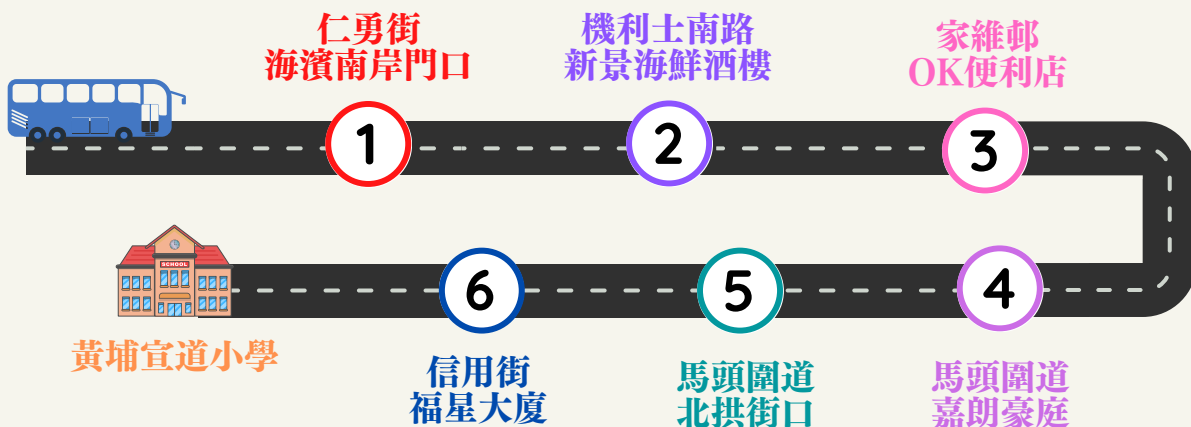

2023-2024年度 校車路線圖

校車公司聯絡電話：26011121

5 號校車 返學路線