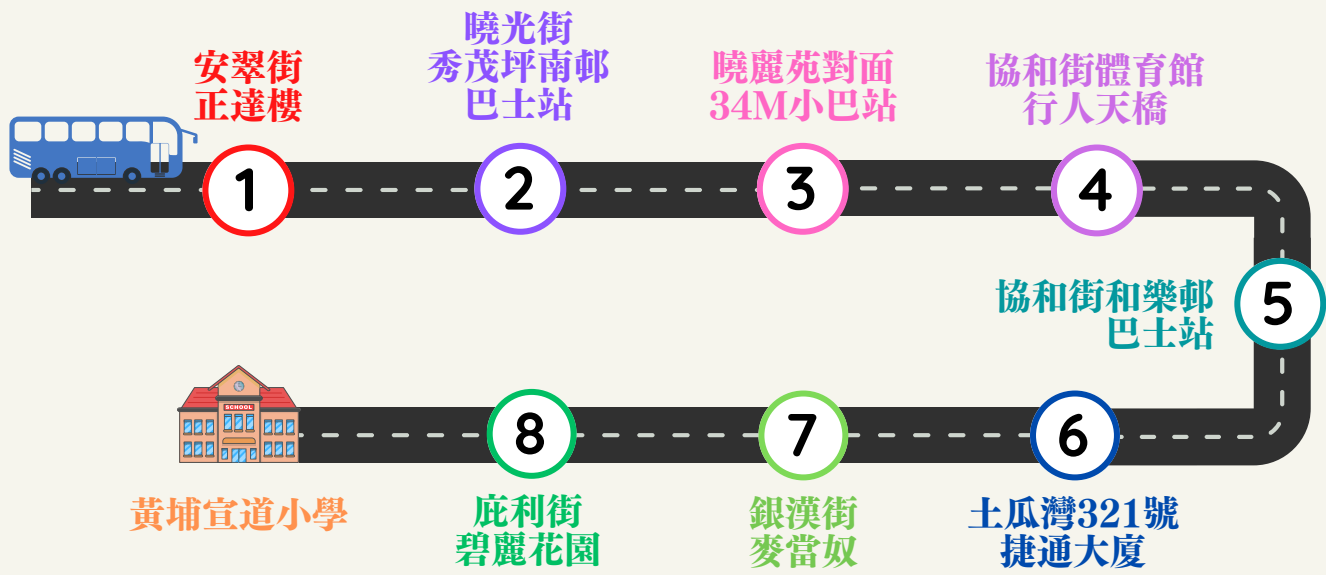

# 2023-2024年度 校車路線圖

校車公司聯絡電話：26011121

## 1 號校車 返學路線

## 3 號校車 返學路線

## 7 號校車 放學路線