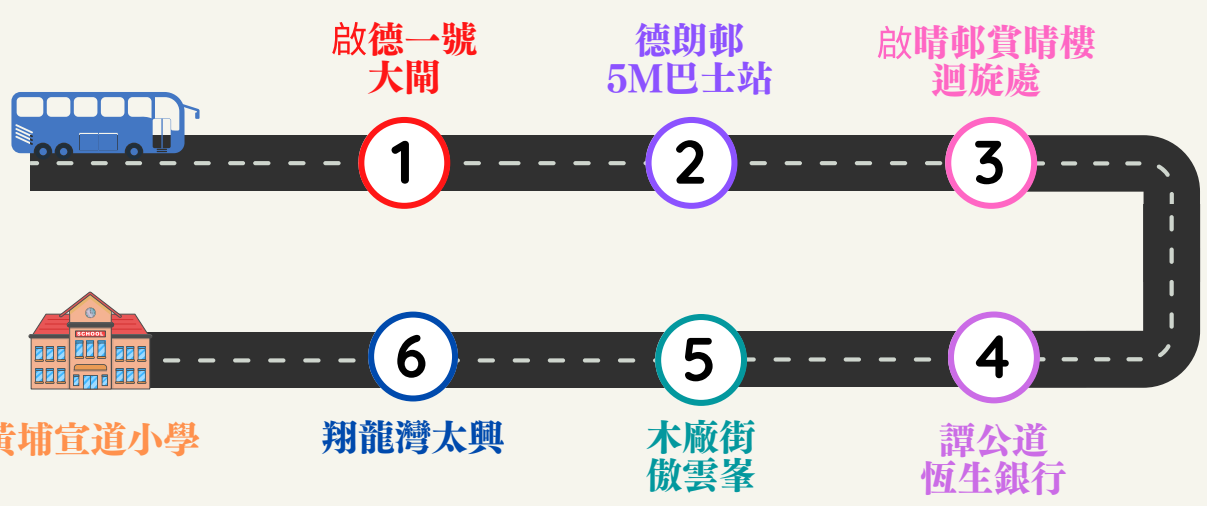

# 2023-2024年度 校車路線圖

校車公司聯絡電話：26011121

## 1 號校車 返學路線

## 3 號校車 返學路線

## 7 號校車 放學路線