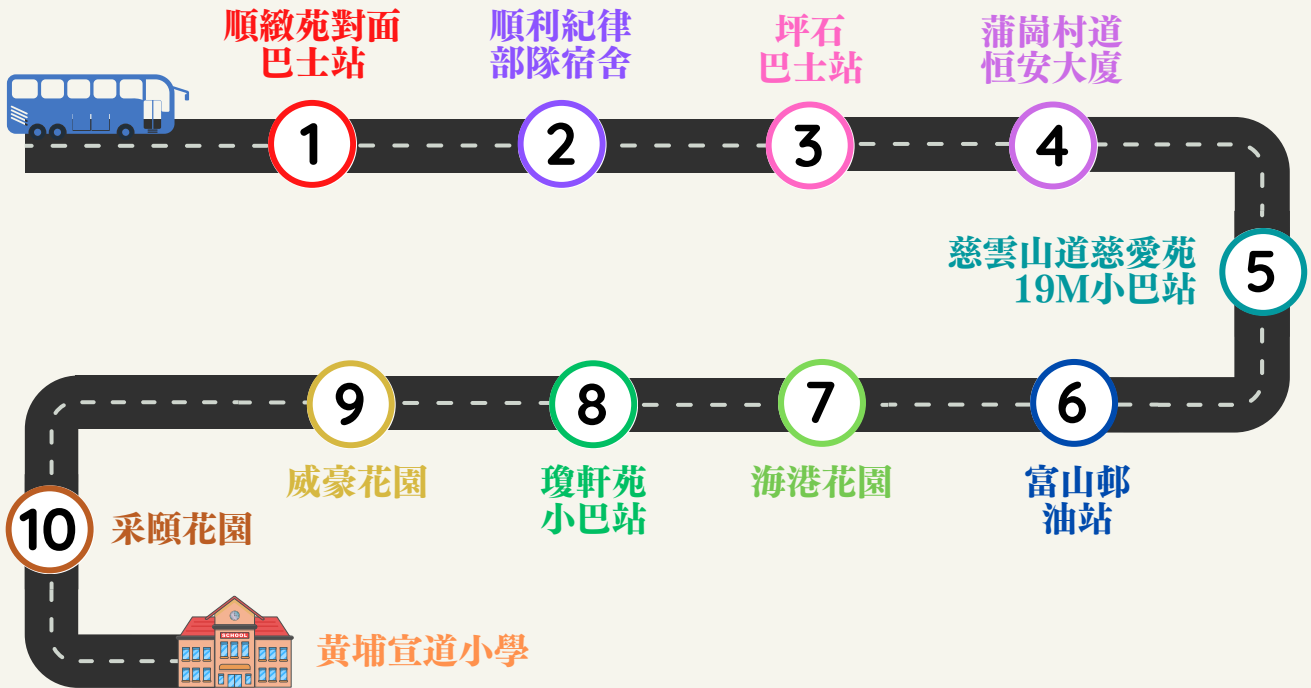

2023-2024年度 校車路線圖

校車公司聯絡電話：26011121

7 號校車 返學路線