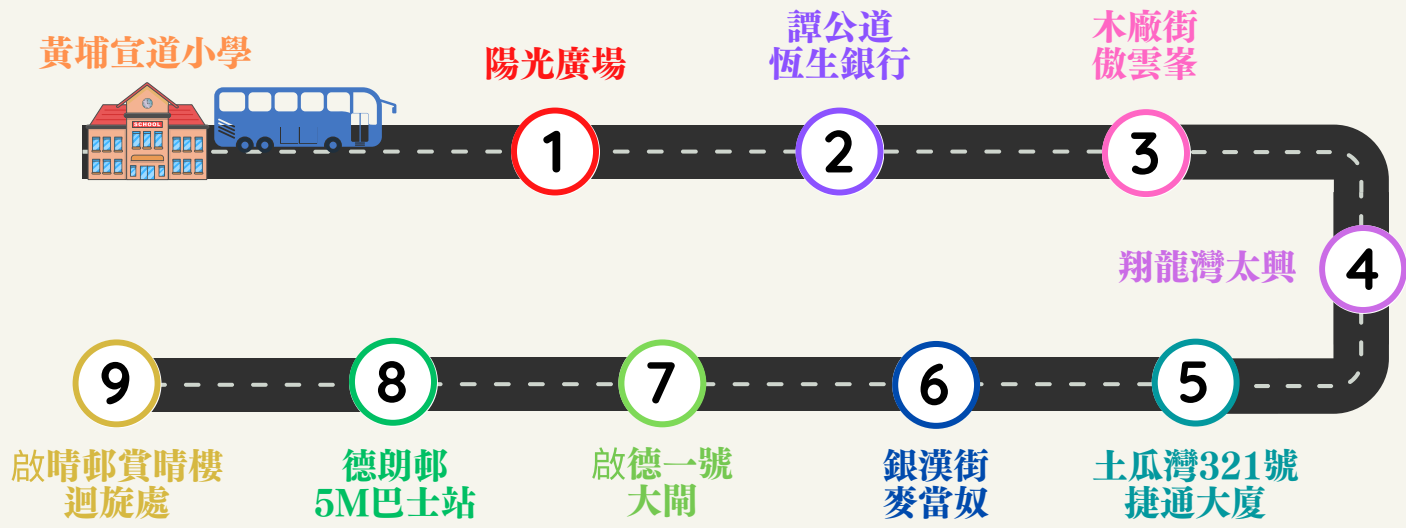

1 及 3 號校車 放學路線