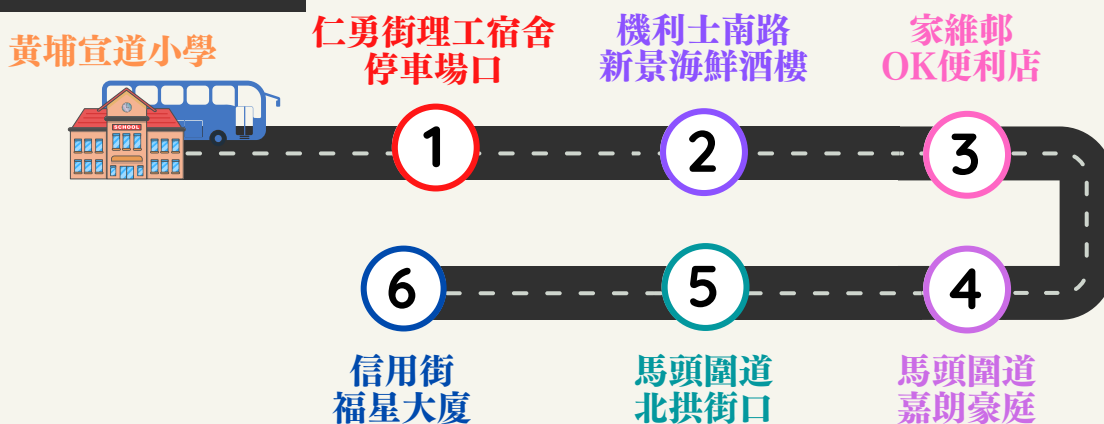

2023-2024年度 校車路線圖

校車公司聯絡電話：26011121

5 號校車 返學路線

5 號校車 放學路線

6 號校車 返學路線

6 號校車 放學路線