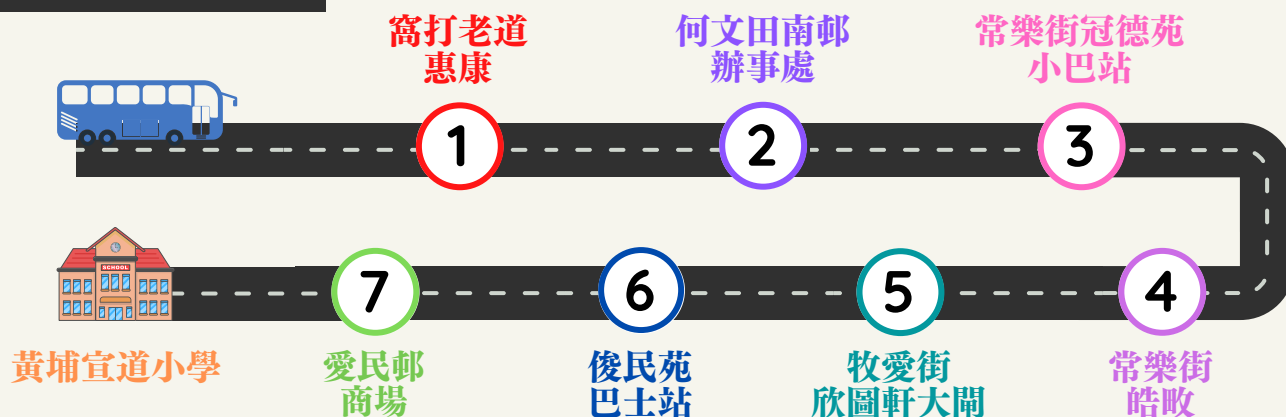

2023-2024年度 校車路線圖

校車公司聯絡電話：26011121

5 號校車 返學路線

5 號校車 放學路線

6 號校車 返學路線

6 號校車 放學路線