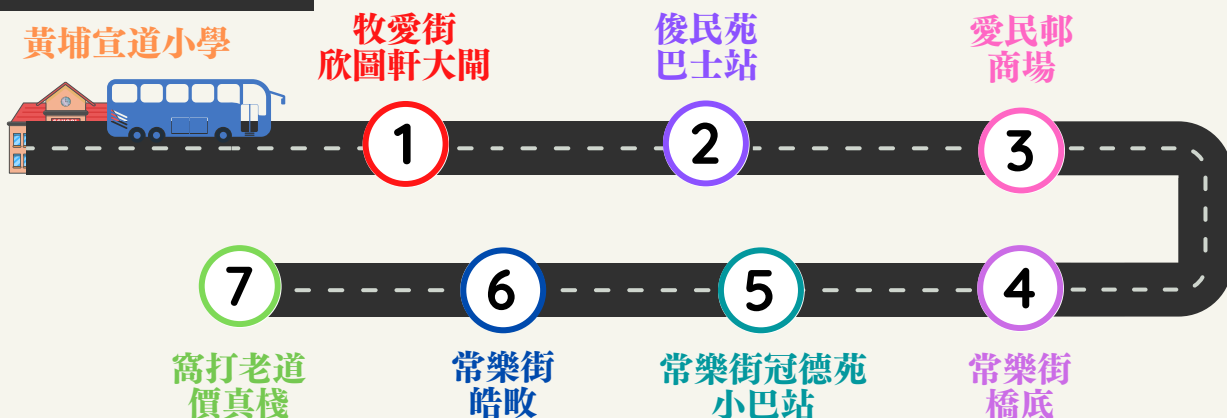

2023-2024年度 校車路線圖

校車公司聯絡電話：26011121

5 號校車 返學路線

5 號校車 放學路線

6 號校車 返學路線

6 號校車 放學路線